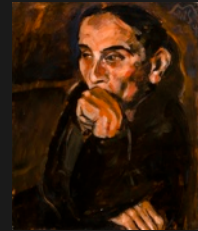

„SOMMERGÄSTE“ 8. JULI – 2. SEPTEMBER 2016

19 Künstler der Gemeinschaft Wismarer Künstler und Kunstfreunde e.V. stellen aus

„SOMMERGÄSTE“ 8. JULI – 2. SEPTEMBER 2016

19 Künstler der Gemeinschaft Wismarer Künstler und Kunstfreunde e.V. stellen aus

Wilko Hänsch, TO Helbig, Olaf Hoppe, Angelika John, Rainer Kessel, Dietrich Klein, Jan Witte-Kropius, Britta Matthies, Anna Martha Napp, Monika Ringat, Bernadette Maria Roolf, Wolf-Dieter Pfennig, Hans W. Scheibner, Klaus-Dieter Steinberg, Susanne Tonn, Henry Walinda, Horst Wendt, Bernt Wilke, Karin Zimmermann

Der Titel „Sommergäste“ knüpft an die Ausstellungsreihe „Jahreszeiten“ des Vereins an. Die Künstlergruppe zeigt sich mit ihren vielfältigen Arbeiten in ganz Deutschland und stellt jeweils einen Querschnitt ihres Schaffens und Wirkens vor. Die Künstler präsentieren mit ihren speziellen Techniken unverwechselbar Eigenes und sind als „Sommergäste“ in unserer Galerie zu Besuch.