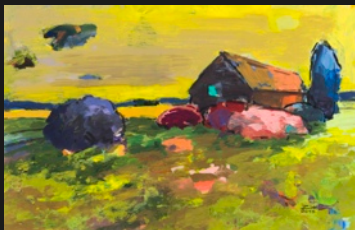

„SOMMERGÄSTE“ 8. JULI – 2. SEPTEMBER 2016

19 Künstler der Gemeinschaft Wismarer Künstler und Kunstfreunde e.V. stellen aus

„SOMMERGÄSTE“ 8. JULI – 2. SEPTEMBER 2016

19 Künstler der Gemeinschaft Wismarer Künstler und Kunstfreunde e.V. stellen aus

Der Titel „Sommergäste“ knüpft an die Ausstellungsreihe „Jahreszeiten“ des Vereins an. Die Künstlergruppe zeigt sich mit ihren vielfältigen Arbeiten in ganz Deutschland und stellt jeweils einen Querschnitt ihres Schaffens und Wirkens vor. Die Künstler präsentieren mit ihren speziellen Techniken unverwechselbar Eigenes und sind als „Sommergäste“ in unserer Galerie zu Besuch.