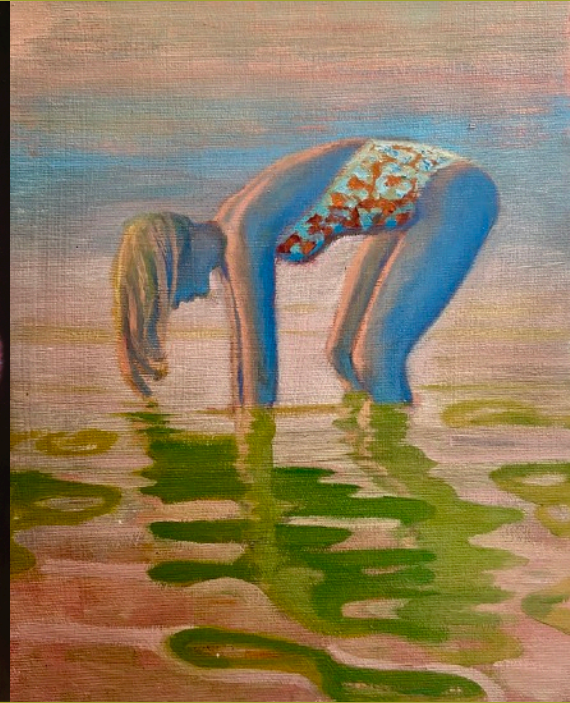

„SOMMERGÄSTE“ 28.06. - 31.08.2024

GALERIE TETEROW

Petra Benndorf

Christoph Löffler

Stefanie Hillich

„SOMMERGÄSTE“ 28.06. - 31.08.2024

Petra Benndorf, Christoph Löffler, Stefanie Hillich

Vernissage und Bahnsteigparty am Freitag, dem 28. Juni um 19.30 Uhr

Als „Sommergäste“ begrüßt die Galerie im Teterower Bahnhof illustre Gäste: Kuscheltiere! Edel gerahmt erhalten Franky & Co. als porträtierte Stofftier-„Persönlichkeiten“ etwas Würdiges. Ihr Schöpfer ist der Maler Christoph Löffler, der in Berlin-Weißensee bei Wolfgang Peuker studierte. Als weiteren Sommergast begrüßt die Galerie die Berliner Künstlerin Stefanie Hillich. Ihre Malerei entführt den Betrachter in eine surreal anmutende Welt. Eingeladen ist zudem die Keramikerin Petra Benndorf. Ihre zarten Porzellanskulpturen erinnern an Kalk gewordenes Meeresgetier. „Sommergäste“ sind weiterhin auch Künstler der Galerie. Die Ausstellung wird gekrönt durch die Bahnsteigparty - mit bunten Cocktails, internationaler Küche, gezaubert vom Teterower Jugendkunstverein forma_Te e.V. und mit Disco, gut aufgelegt von DJ Weselsky alias Hamster Damm.